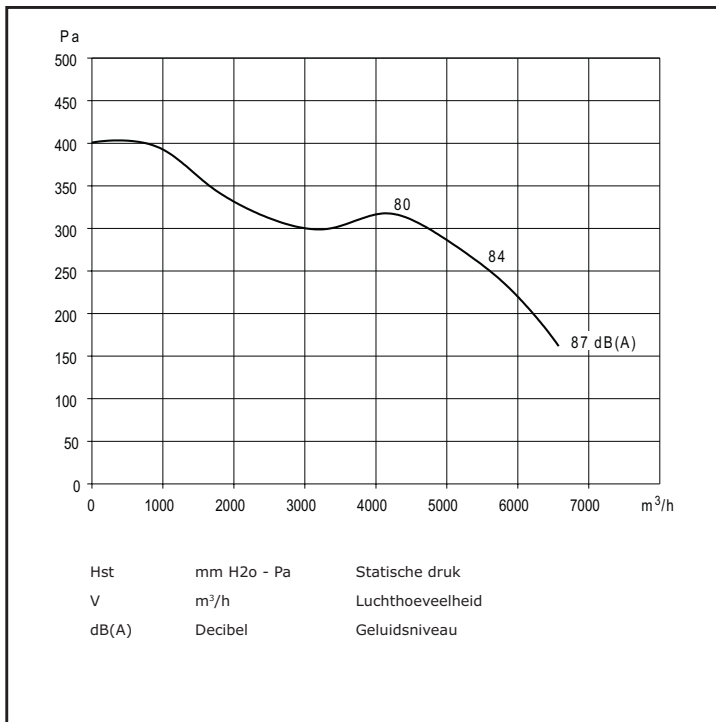

# CHAYSOL

Artikelnummer: V 72720083

12/12 CM/AL

**1.100 Watt / 3F**

**6P = 900 toeren**

**7.000 m<sup>3</sup>/h**

**400 Volt**

**4.7 Ampere maximaal**

**direct gedreven ventilator**

**gesloten motor**

**thermische beveiliging**

**luchttemperatuur: -20°C < T < +60°C**

**gewicht: 26,5 kg**

**Bijbehorende 3 Fasen 5-Standenregelaar  
in metalen kast 400/3/50:**

- TM 3-5
- 5 Ampere
- 300x250x150 mm

Geluidsspectrum	Hz	63	125	250	500	1000	2000	4000	8000
	dB(A)	31	17	13,5	9	6	4,5	8	15