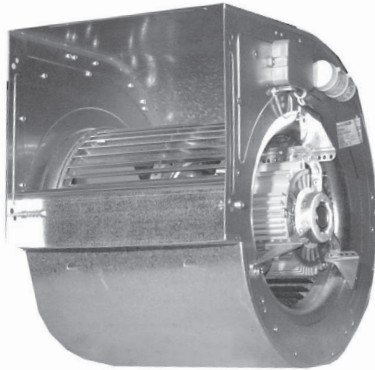

# Ventilator: type CM/AL

# CHAYSOL

Artikelnummer: V 72720083

12/12 CM/AL

**1.100 Watt / 3F**

**6P = 900 toeren**

**7.000 m<sup>3</sup>/h**

**400 Volt**

**4.7 Ampere maximaal**

**direct gedreven ventilator**

**gesloten motor**

**thermische beveiliging**

**luchttemperatuur: -20°C < T < +60°C**

**gewicht: 26,5 kg**

**Bijbehorende 3 Fasen 5-Standenregelaar  
in metalen kast 400/3/50:**